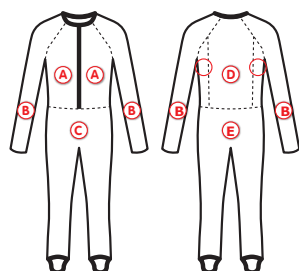

E-Mail

Postleitzahl, Ort

Versand per Paketdienst (zzgl. **12,00 Euro Inland; 15,00 Euro Ausland**) Abholung in Redlham

KÖRPERMASSE

Messpunkte nach reduzierter Maßtabelle.

1 Körpergröße	cm	5 Oberweite	cm	9 Ellbogen	cm
2 Oberschenkel	cm	6 BW über Bauchnabel	cm	10 Handweite	cm
3 Knie	cm	7 Gesäßweite	cm	11 Ärmellänge innen	cm
4 Schrittlänge	cm	8 Oberarm	cm		cm

Bitte gewünschte Farbkombination eintragen.

A	B	C	D	E
Vorderteil	Ärmel	Vorderhose	Rücken	Hinterhose

Alle Farben: schwarz, cerise, blue, dunkelblau, stahlgrau, weiß, silbergrau, skyblue, army
BITTE achten Sie auf die Verfügbarkeit der einzelnen Farben!